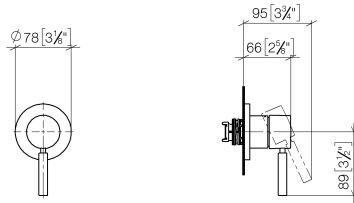

36 060 660

- Abdeckplatte Ø 78 mm

Passt zu: TARA, META

	Chrom	36 060 660-00
	Platin gebürstet	36 060 660-06
	Platin	36 060 660-08
	Dark Chrome	36 060 660-19
	Light Gold	36 060 660-26
	Light Gold gebürstet	36 060 660-27
	Messing gebürstet (23kt Gold)	36 060 660-28
	Schwarz matt	36 060 660-33
	Bronze gebürstet	36 060 660-42
	Champagne gebürstet (22kt Gold)	36 060 660-46
	Champagne (22kt Gold)	36 060 660-47
	Chrom gebürstet	36 060 660-93
	Dark Platin gebürstet	36 060 660-99

**Benötigtes Zubehör**

- UP-Wand-Einhandbatterie -** 35 860 970 90
- Max. Einbautiefe 95 mm
  - Min. Einbautiefe 80 mm

36 060 660

mm [inches]

Zertifikate

WRAS\_2107016. LGA\_29905.

36 060 660

### Ersatzteilstückliste

Nr.	Artikelnummer	Benennung	Verbaumenge	Lieferzeit
1	90 15 05 064 01 90	Kartusche	1	2
2	90 27 66 009 00-00	Rosette	1	10
3	09 11 02 293-00	Haube	1	10
4	90 20 66 006 00-00	Griff	1	10
5	90 30 09 064 00 90	Schluessel	1	2